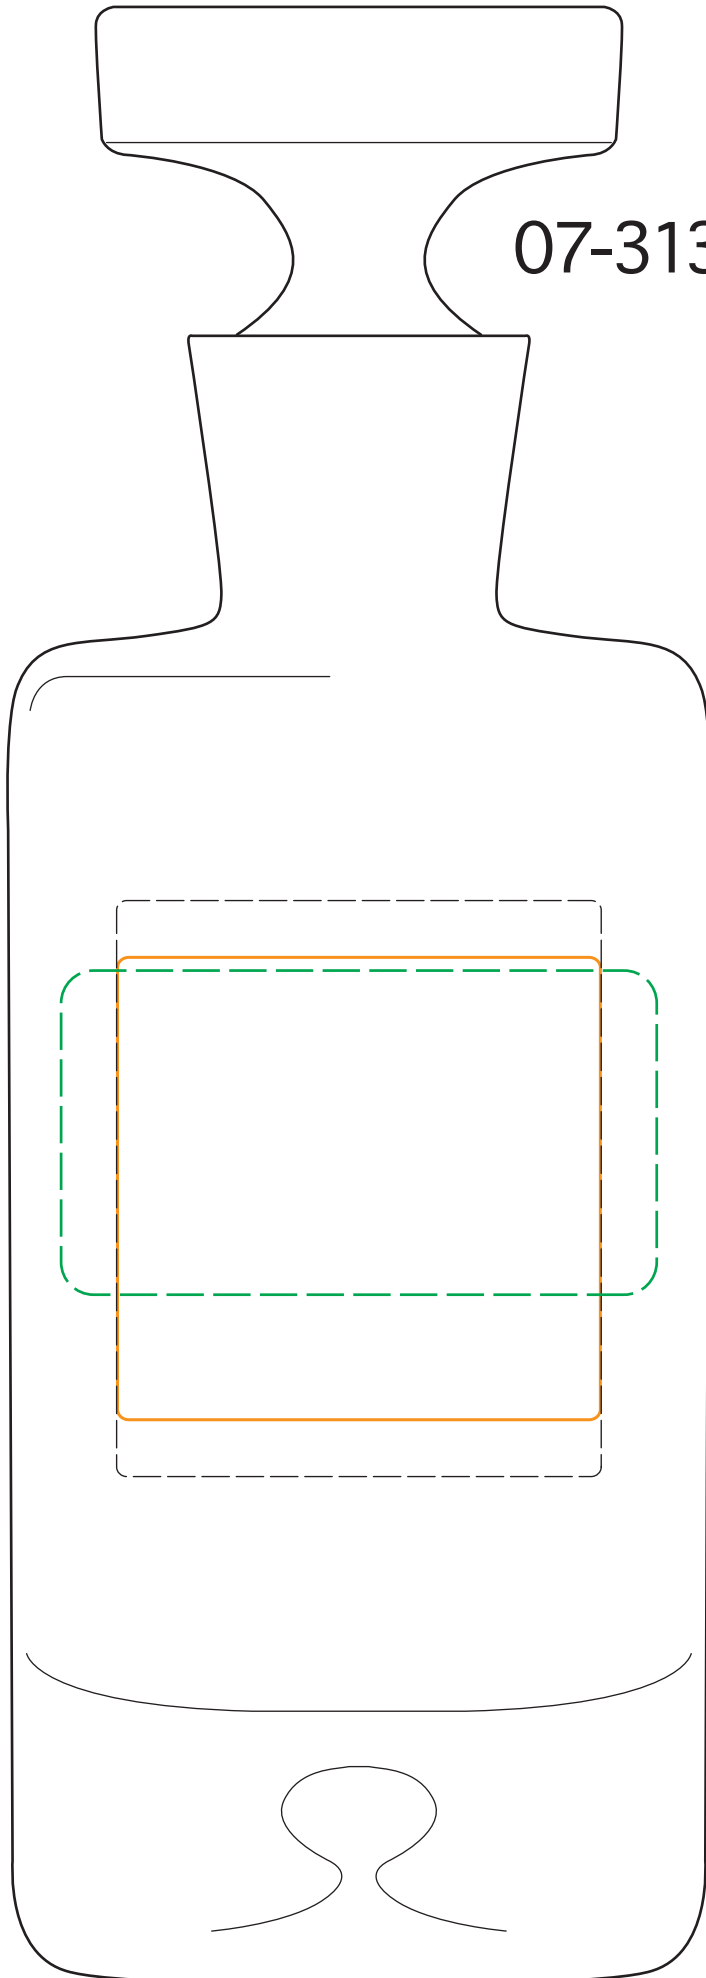

# 99-313 Deluxe Cylinder Decanter Set - 5 pc.

07-313 Deluxe Cylinder Decanter  
Qty: DEEP ETCH (99-313)

07-313

(99-313)

07-134 Deluxe Cylinder Taster  
Qty: set/4 DEEP ETCH (99-313)

07-134