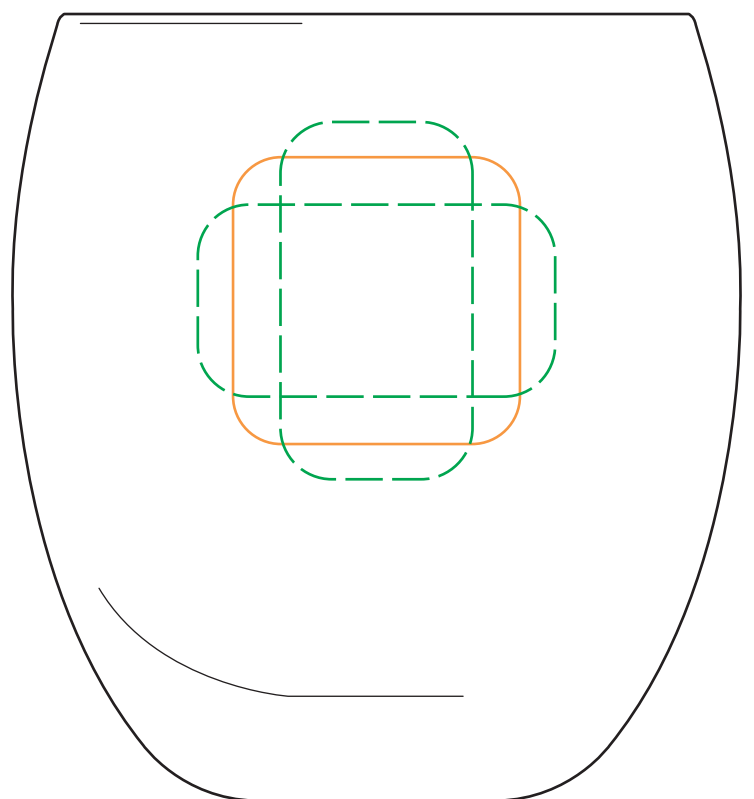

99-011 3-Piece Barrel Decanter Set

07-118 Barrel Decanter
Qty: DEEP ETCH

2.25"w best x 1.75"h best
3"w max x 2.5"h max

Size: MEDIUM

07-310 Roly Poly OTR
Qty: set/2 DEEP ETCH

1.5"w best x 1.5"h best
2"w max x 1.625"h max

Size: SMALL