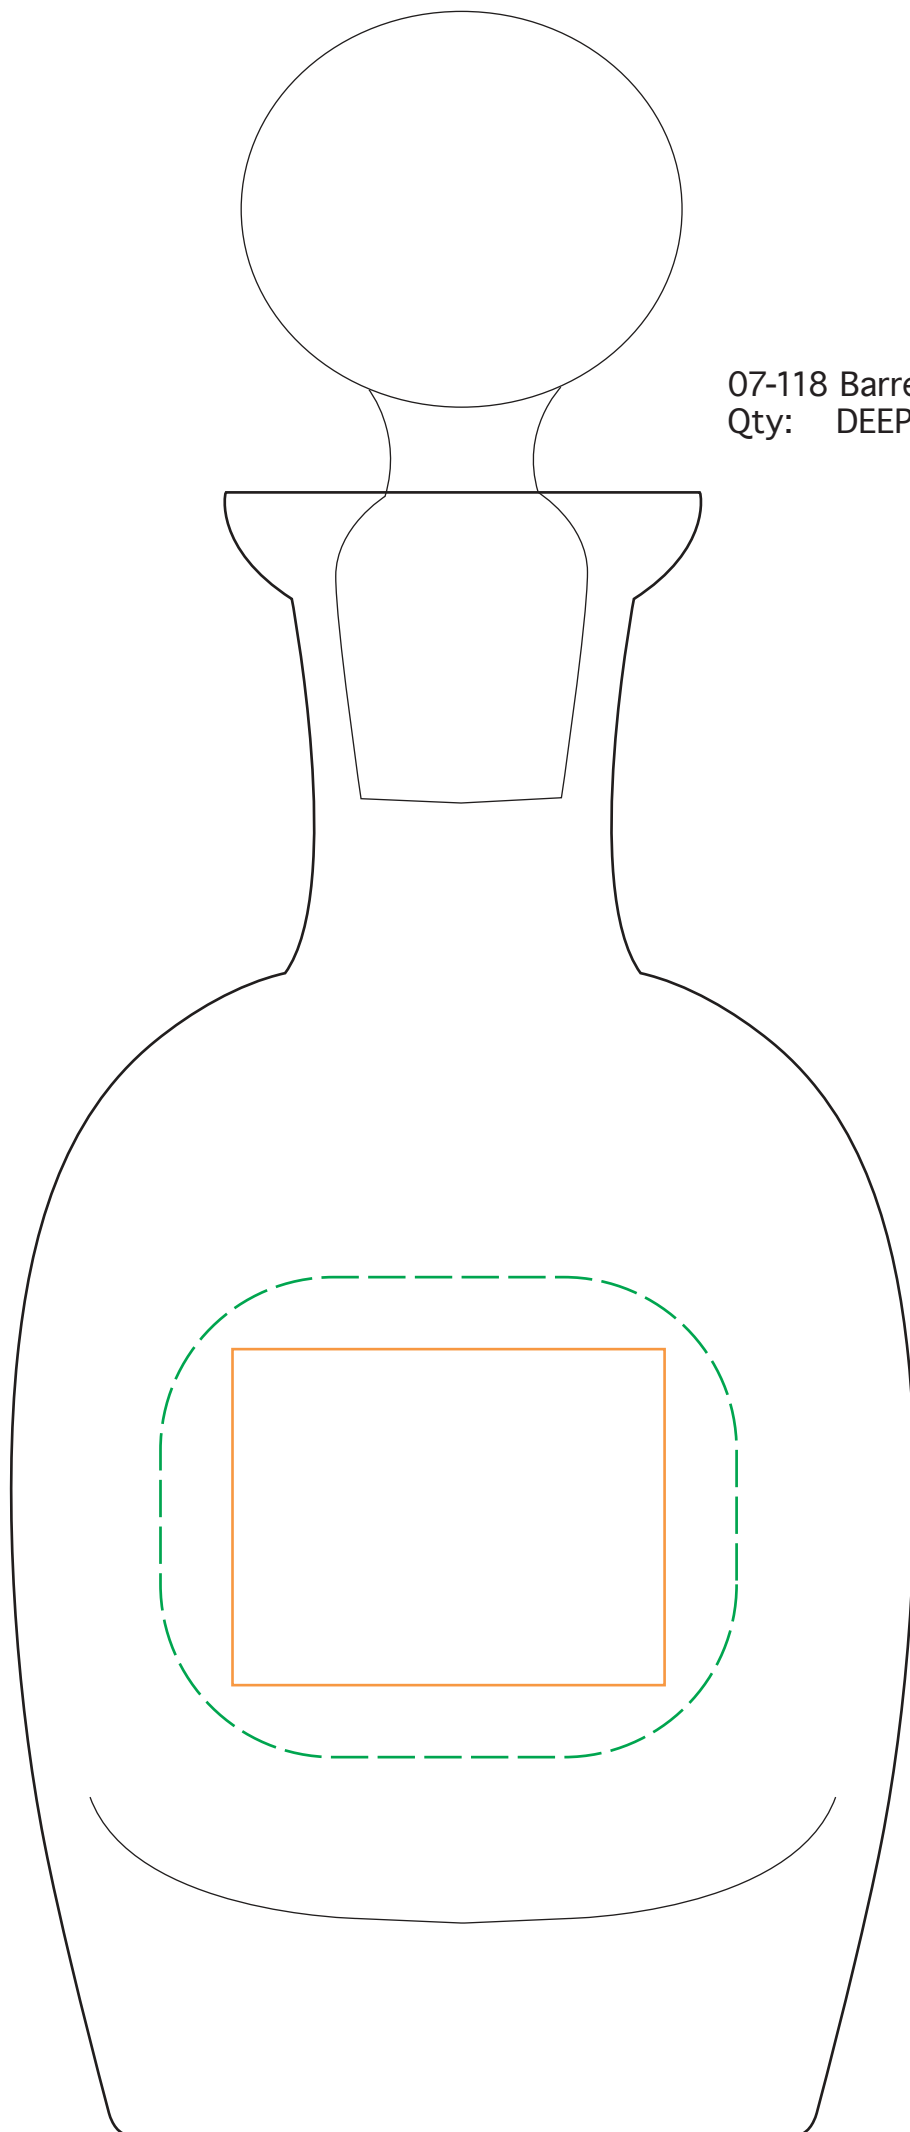

99-011 3-Piece Barrel Decanter Set

07-118 Barrel Decanter
Qty: DEEP ETCH

2.25"w best x 1.75"h best
3"w max x 2.5"h max

Size: MEDIUM

07-310 Roly Poly OTR
Qty: set/2 DEEP ETCH

1.5"w best x 1.5"h best
2"w max x 1.625"h max

Size: SMALL