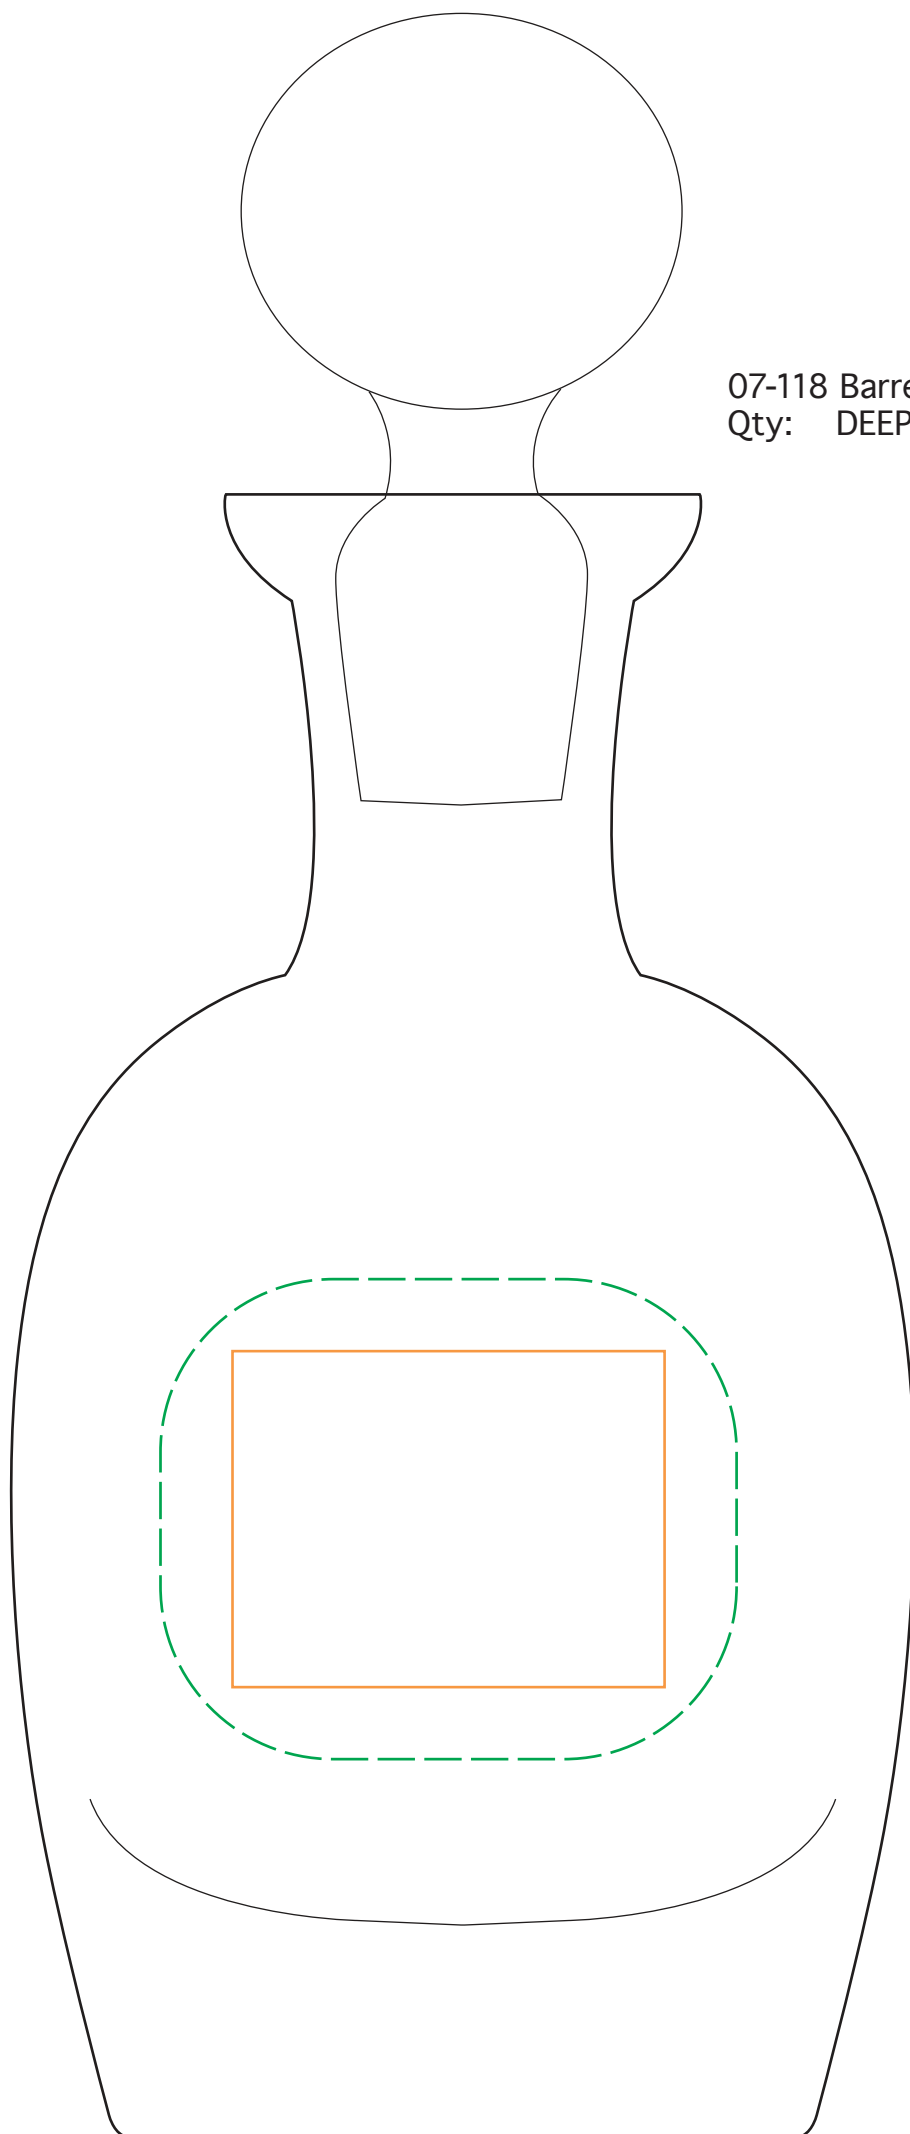

99-010 5-Piece Barrel Decanter Set

07-118 Barrel Decanter
Qty: DEEP ETCH

2.25"w best x 1.75"h best
3"w max x 2.5"h max

Size: MEDIUM

07-310 Roly Poly OTR
Qty: set/4 DEEP ETCH

1.5"w best x 1.5"h best
2"w max x 1.625"h max

Size: SMALL