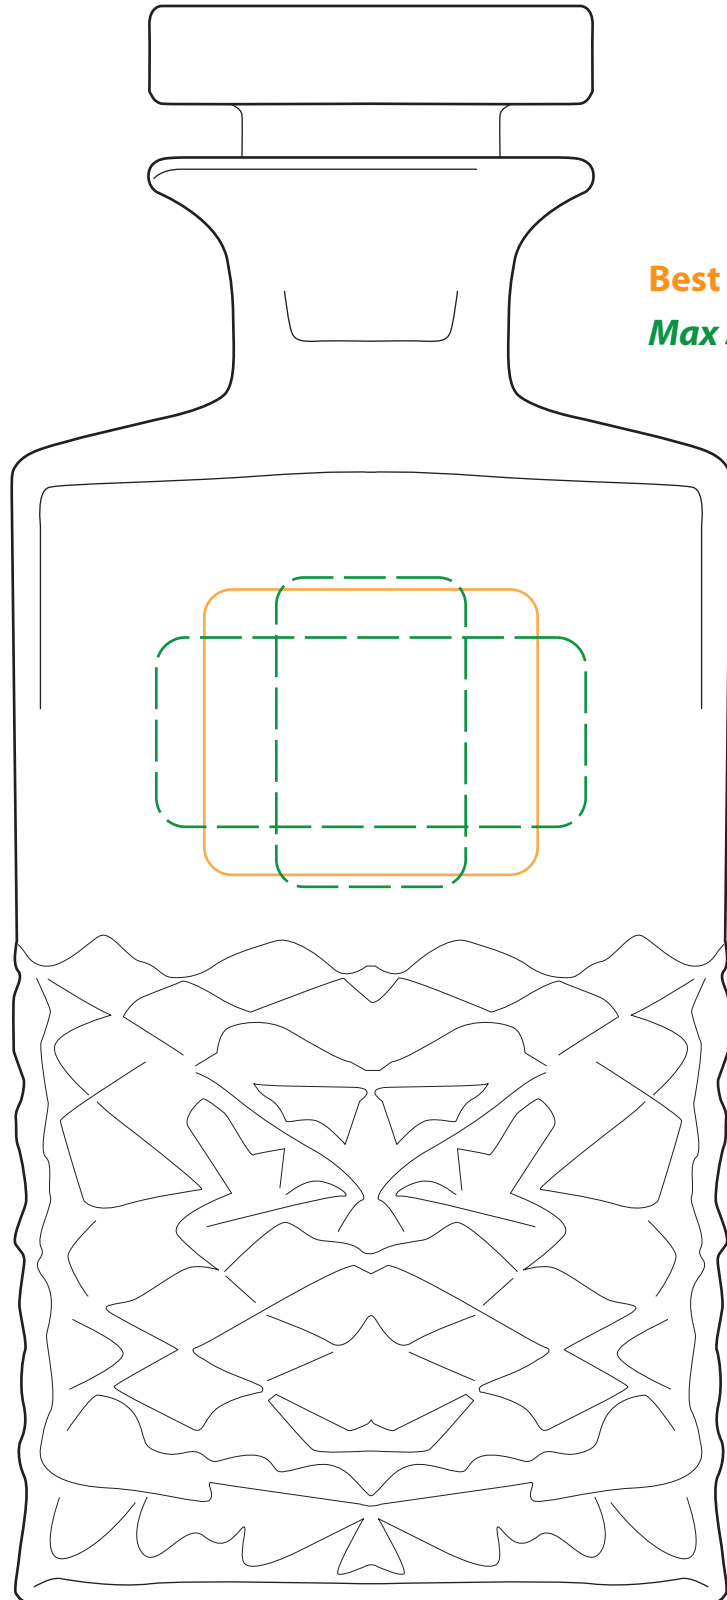

# 52-093 Luigi Decanter

52-093 Luigi Decanter  
Qty: DEEP ETCH

52-093

**Best Size**  
**Max Size**