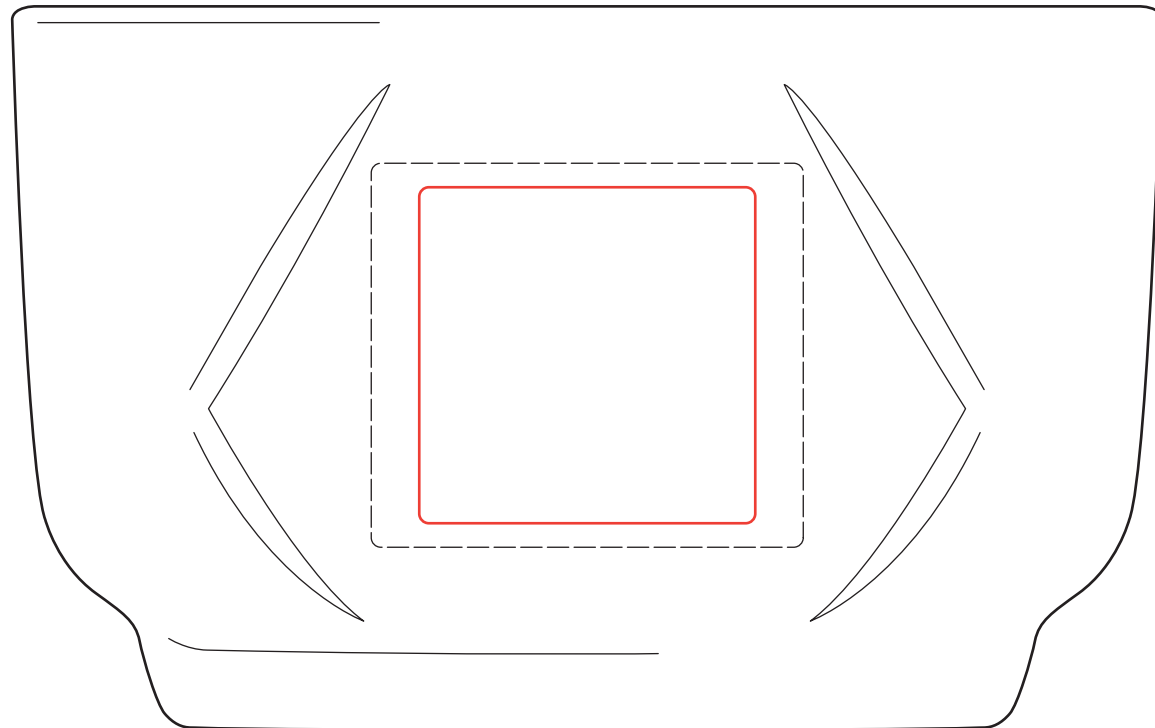

# #26-140 M,L Applause Bowl

**#26-140M:**  
**Size/ MEDIUM**

Best: 1.75"w x 1.75"h

Max: 2.25"w x 2"h

Etch as a **REGULAR**

26-140M Applause Bowl  
Qty: DEEP ETCH

**#26-140L:**  
**Size/ REGULAR**

Best: 2.25"w x 2.25"h

Max: 2.625"w x 2.5"h

Etch as a **REGULAR**

26-140L Applause Bowl  
Qty: DEEP ETCH