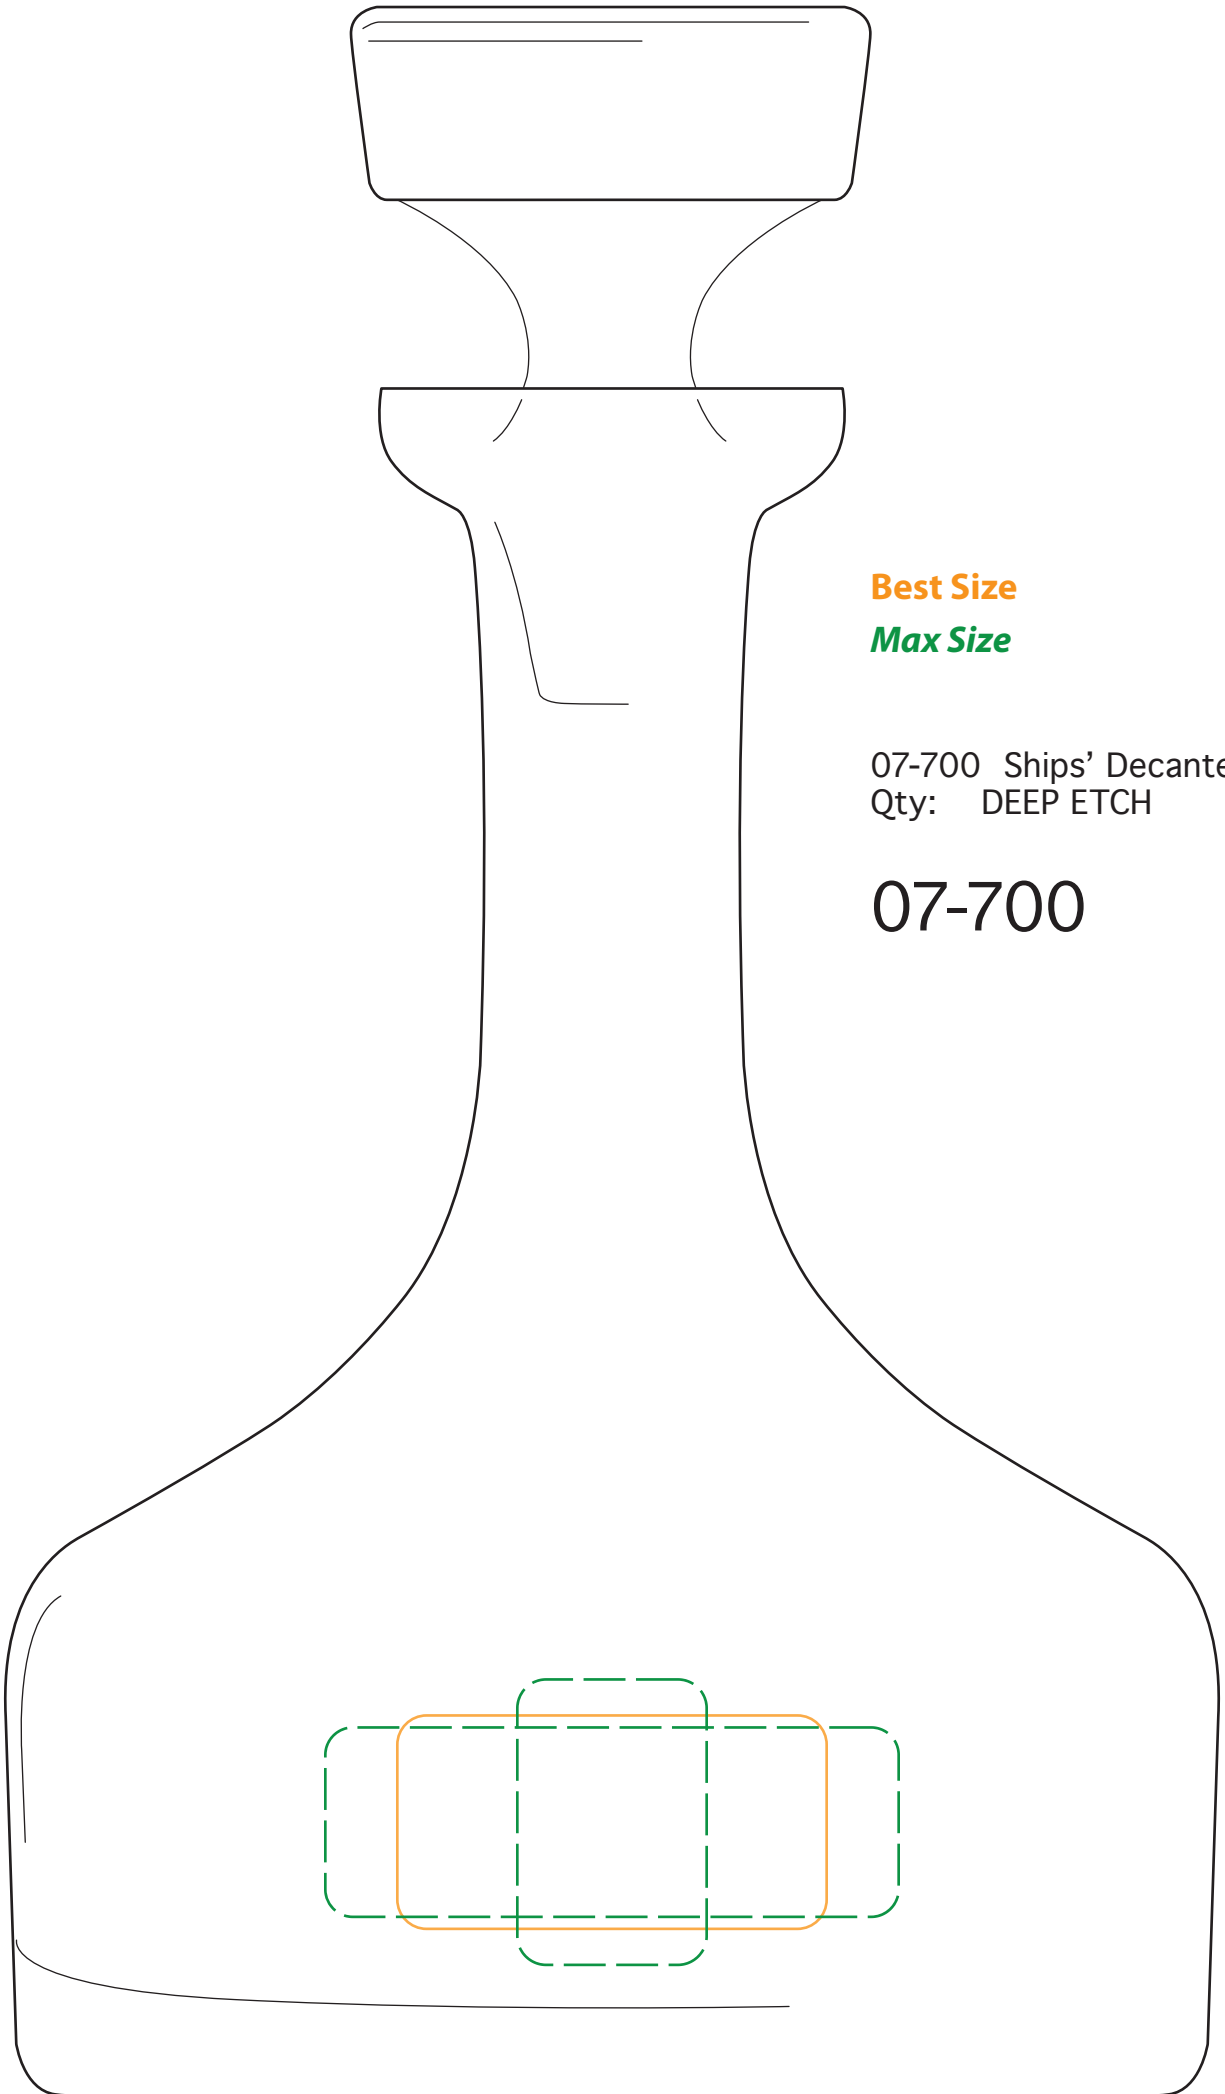

# 07-700 Ships' Decanter

**Best Size**

**Max Size**

07-700 Ships' Decanter  
Qty: DEEP ETCH

**07-700**