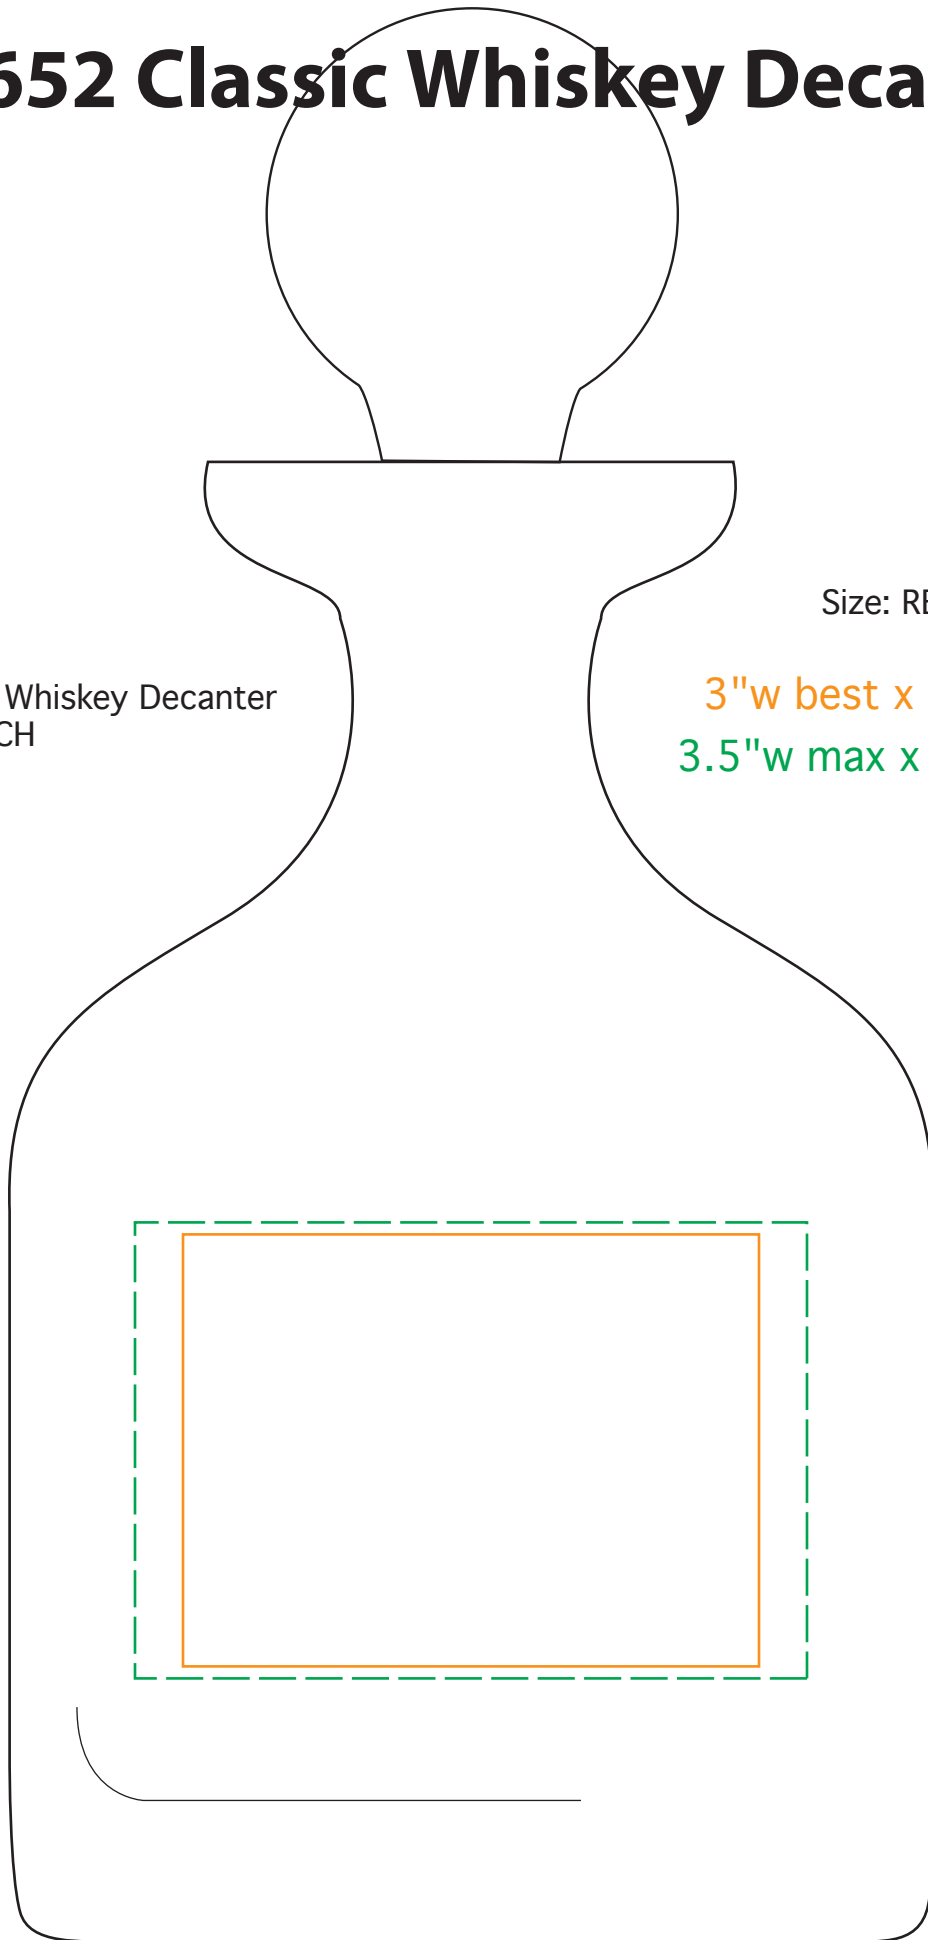

# 07-652 Classic Whiskey Decanter

Size: REGULAR

3"w best x 2.25"h best

3.5"w max x 2.375"h max

07-652 Classic Whiskey Decanter  
Qty: DEEP ETCH

07-652