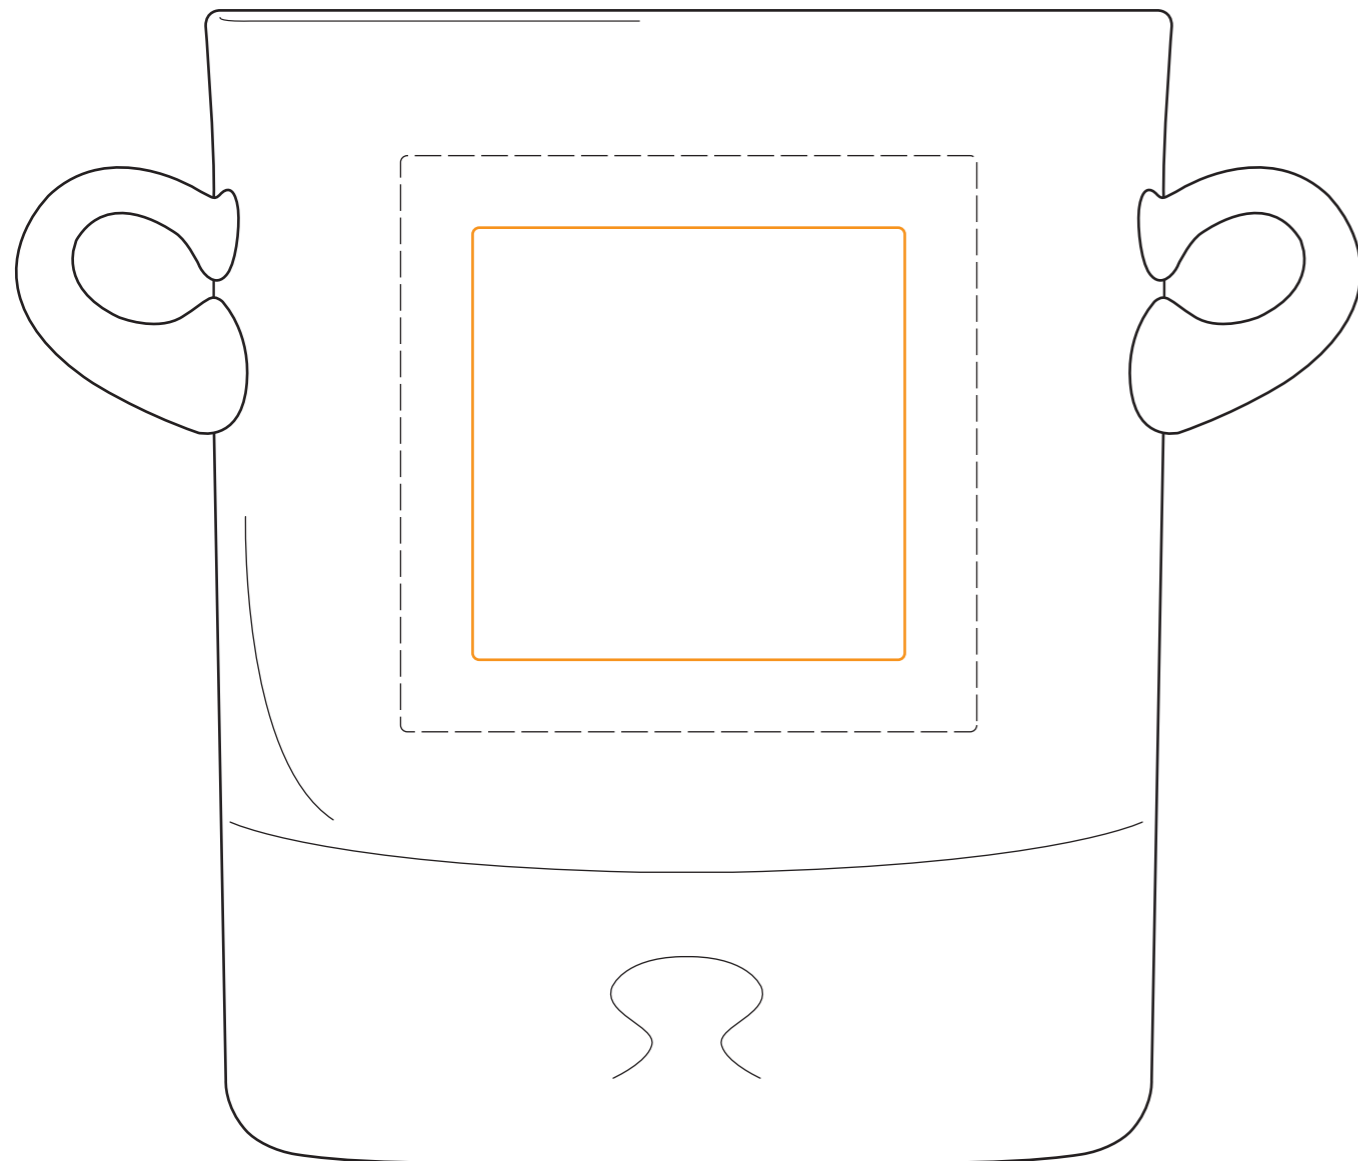

07-556S,L Deluxe Ice Bucket

Size / **REGULAR**

Best : 2.25"w x 2.25"h
Suggested **Max**: 3"w x 3"h

Size / **LARGE**

Best : 2.75"w x 2.75"h
Suggested **Max**: 3.375"w x 3.375"h