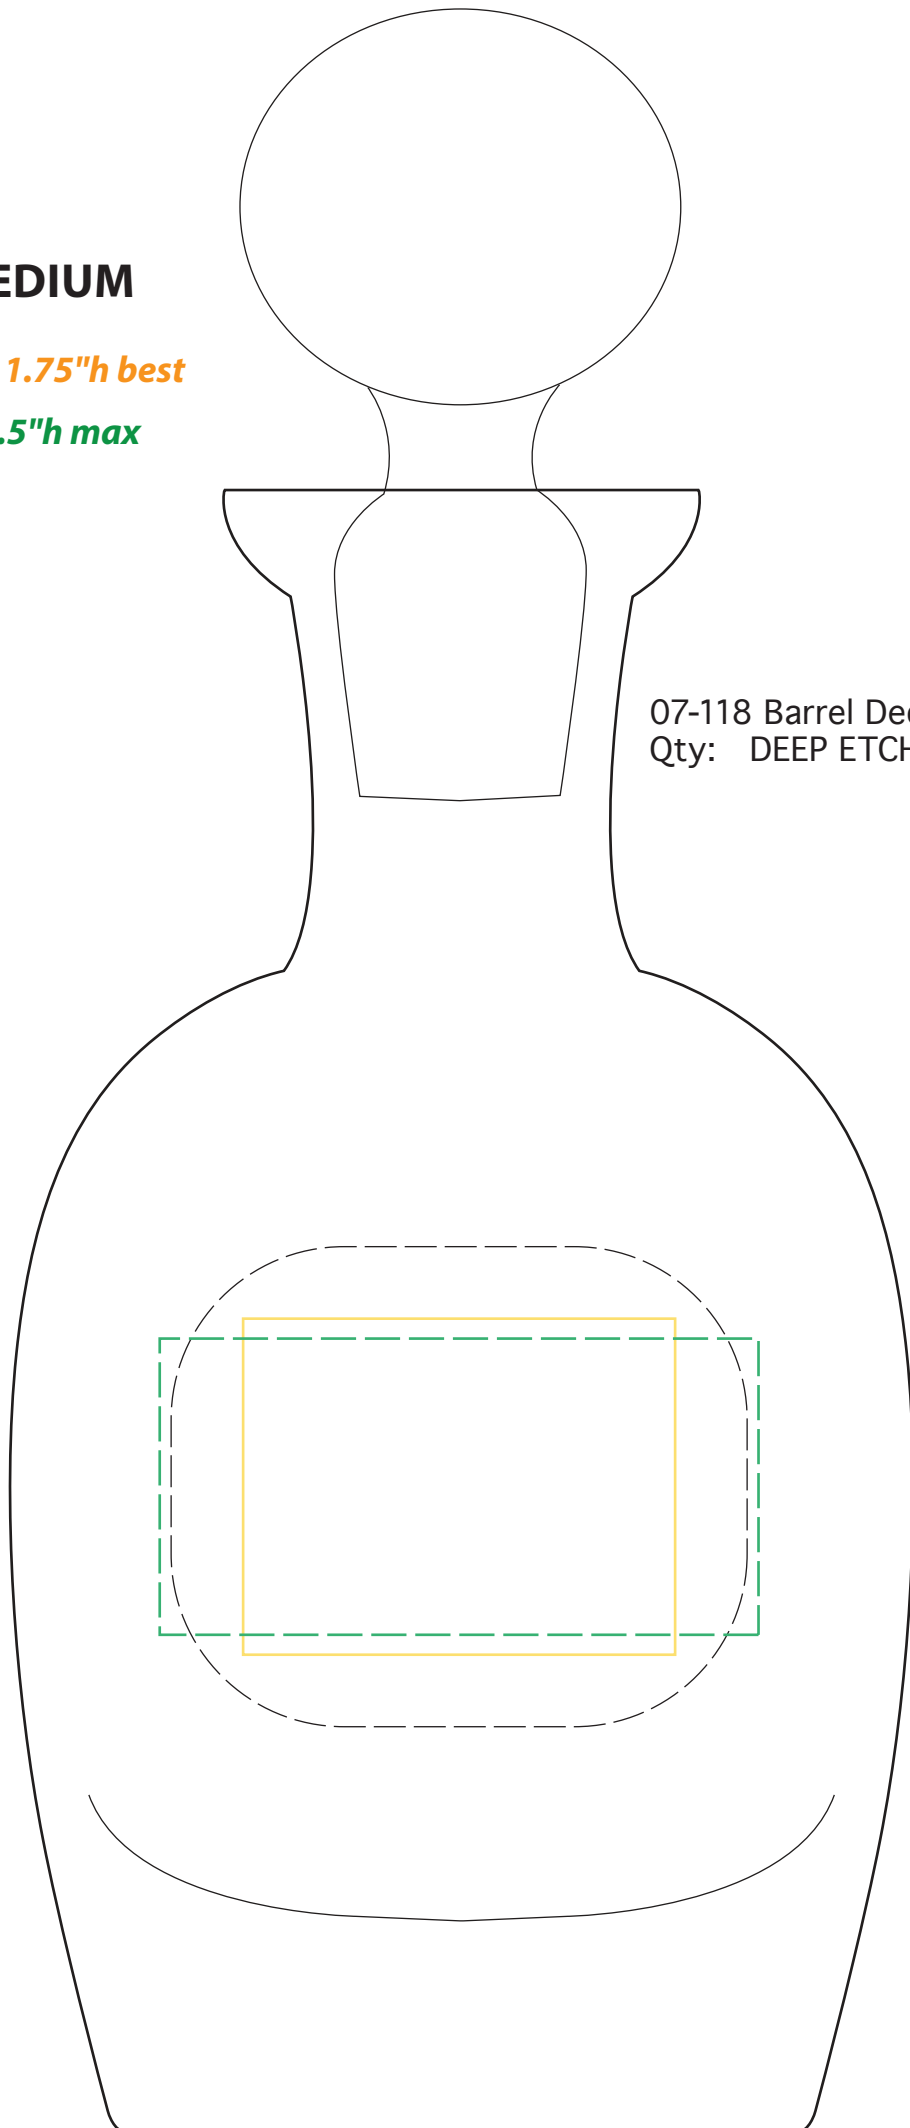

# 07-118 Barrel Decanter

**Size: MEDIUM**

*2.25"w best x 1.75"h best*

*3"w max x 2.5"h max*

07-118 Barrel Decanter  
Qty: DEEP ETCH